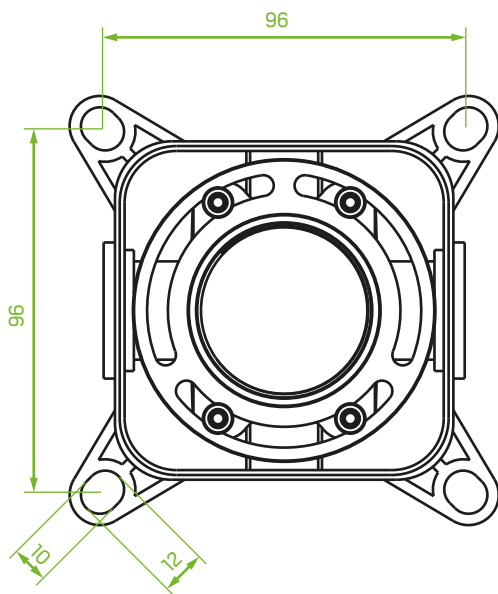

LAVEO - POLA  
BAP x11S  
1:7  
(mm)

LAVEO - POLA **BOX**  
 BAP x11S  
 1:2  
 (mm)