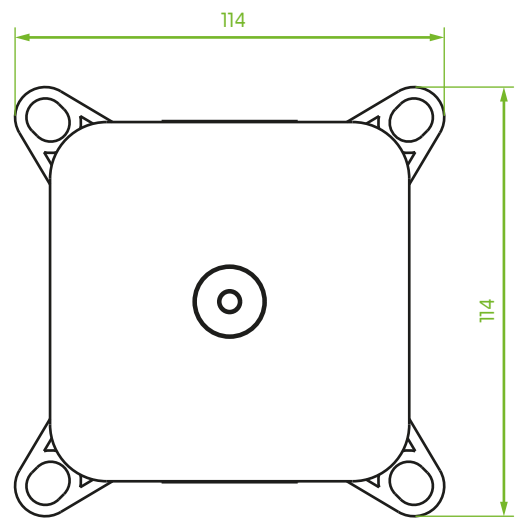

LAVEO - POLA  
BAP x11S  
1:7  
(mm)

LAVEO - POLA **BOX**  
 BAP x11S  
 1:2  
 (mm)